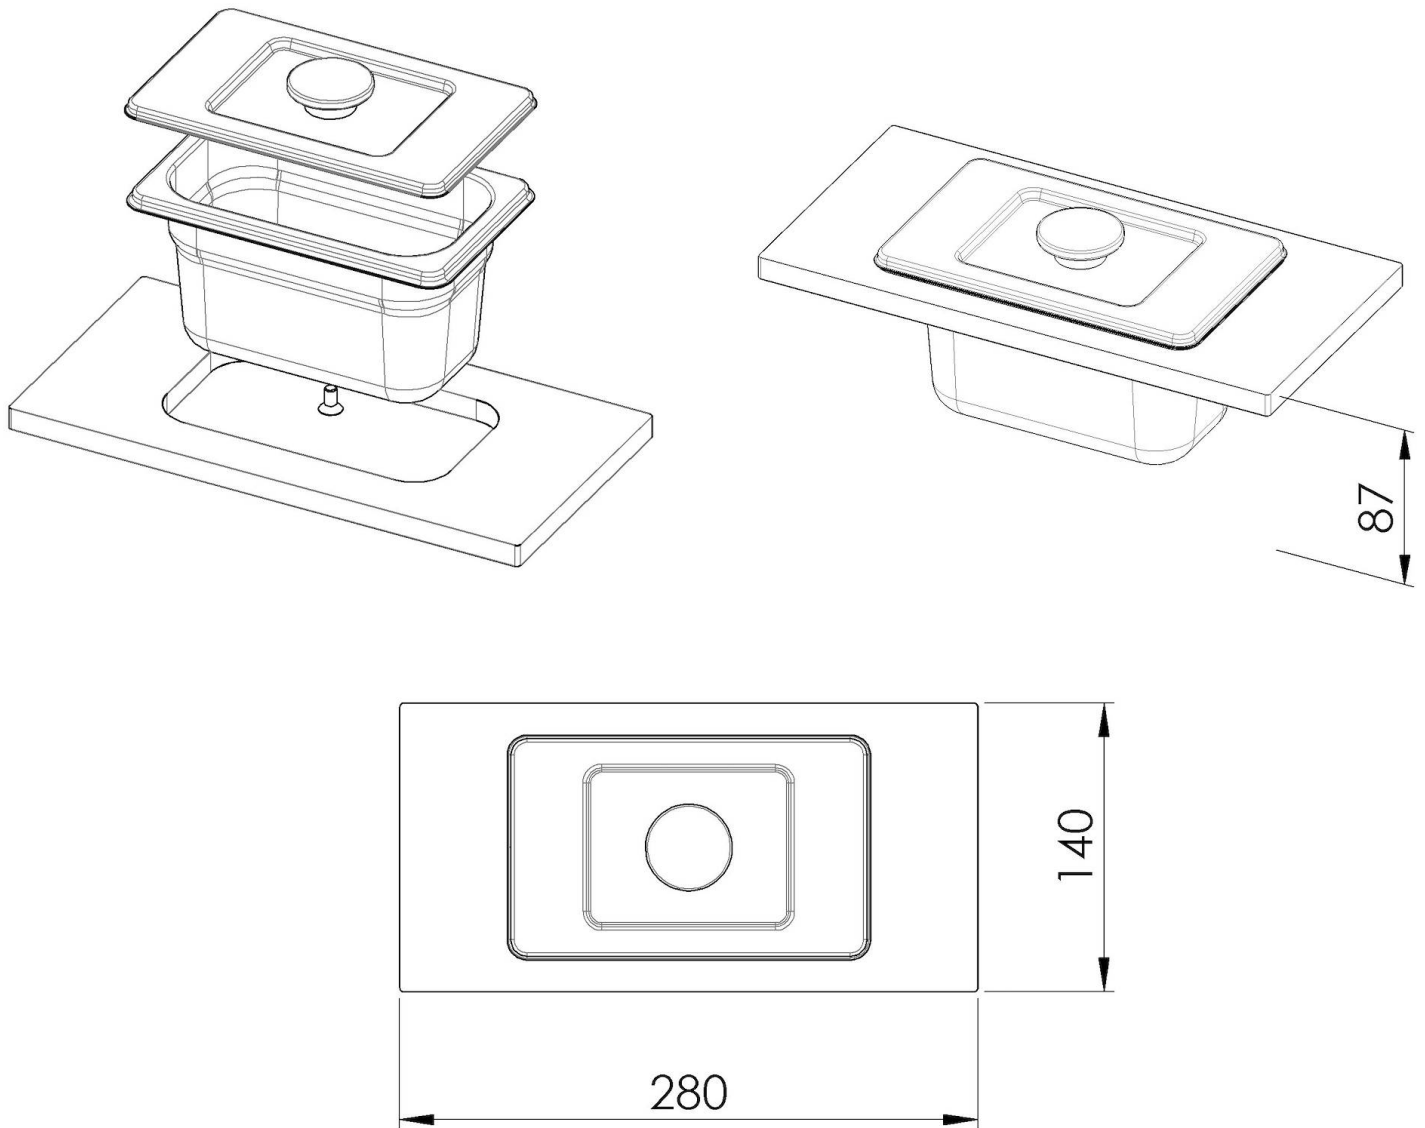

Kit "E"

Schale mit Deckel aus Edelstahl

Zubehörteile für Zubehörkanäle

Code: 8100 705

EINZELHEITEN

Zubehörteile für
Zubehörkanäle

Schale mit Deckel aus Edelstahl

Material

28 x 14 cm

Länge

2 einheit - Standard

Schlüssel für das Zubehör

Die Längen der Kanäle und des Zubehörs werden in „Einheiten“ angegeben, für die Zusammensetzung muss die Summe der "Einheiten" des Zubehörs der Länge in "Einheiten" des Kanals entsprechen.

TECNISCHE DATEN

8100 705

1 x supporto black / 1 x black support
1 x vaschetta inox / 1 x stainless steel tray